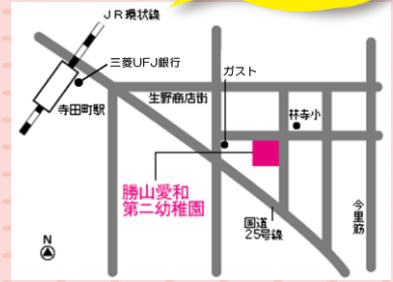

## 勝山愛和第一幼稚園

大阪市生野区勝山南1-3-4  
Tel.06-6731-7971

J R 環状線  
桃谷駅より  
徒歩6分

## 勝山愛和第二幼稚園

大阪市生野区林寺2-21-13  
Tel.06-6719-0017

J R 環状線  
寺田町駅より  
徒歩10分

## 勝山愛和第三幼稚園

大阪市生野区舍利寺3-11-24  
Tel.06-6741-3336

J R 大和路線  
東部市場前駅より  
徒歩12分