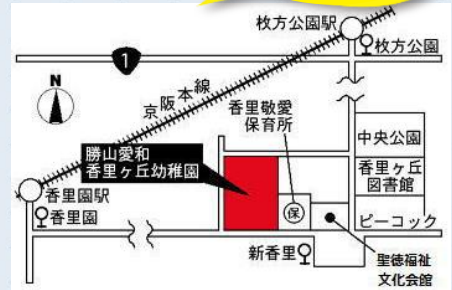

枚方の
ようちえん

京阪香里園より
バス7分
枚方市駅より
バス15分