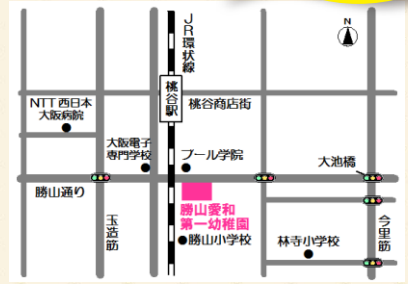

### お食事会

年に2回、6ヶ園の先生たちが全員集まり、みんなで楽しくおいしいお食事をいただきます。

認定こども園

## 勝山愛和第一幼稚園

大阪市生野区勝山南1-3-4  
Tel.06-6731-7971

J R 環状線  
桃谷駅より  
徒歩6分