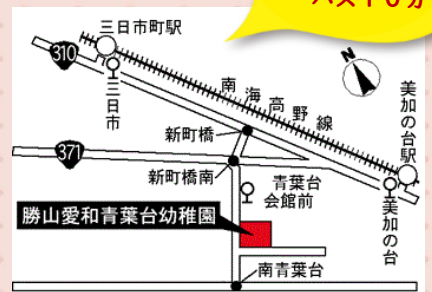

# 勝山愛和青葉台幼稚園

河内長野市南青葉台1番地1  
Tel.0721-65-1378

教員数 8名

クラス数 5クラス  
(5歳17名・4歳17名・3歳17名  
2歳17名・1歳17名)

園児数 34名

**自然豊かな環境の  
アットホームな温かい雰囲気の小規模園**

リスもいるほどの自然豊かな環境で、子どもたちの  
豊かな心、たくましい体を育てています。  
子どもたち一人一人としっかりと関わることができ、  
自分らしくがんばっていただける園です。

河内長野の  
ようちえん

南海高野線  
三日市町駅  
バス10分

MAP

認定こども園 勝山愛和幼稚園