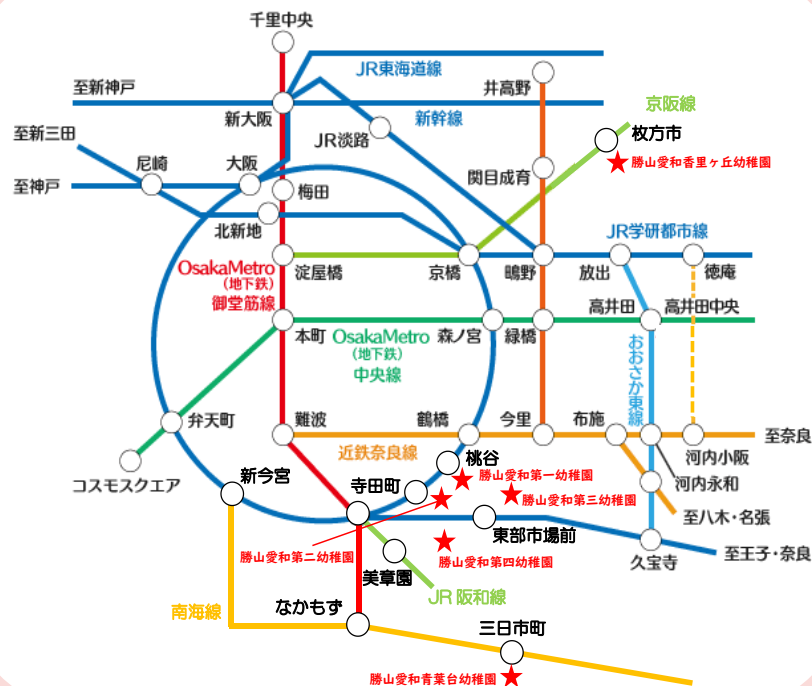

枚方の  
ようちえん

京阪香里園より  
バス7分  
枚方市駅より  
バス15分

認定こども園

# 勝山愛和青葉台幼稚園

河内長野市南青葉台1番地1  
Tel.0721-65-1378

教員数 8名

クラス数 5クラス  
(5歳17名・4歳17名・3歳17名  
2歳17名・1歳17名)

園児数 34名

**自然豊かな環境の  
アットホームな温かい雰囲気の小規模園**

リスもいるほどの自然豊かな環境で、子どもたちの  
豊かな心、たくましい体を育てています。  
子どもたち一人一人としっかりと関わることができ、  
自分らしくがんばっていただける園です。

河内長野の  
ようちえん

南海高野線  
三日市町駅  
バス10分

MAP

認定こども園 勝山愛和幼稚園